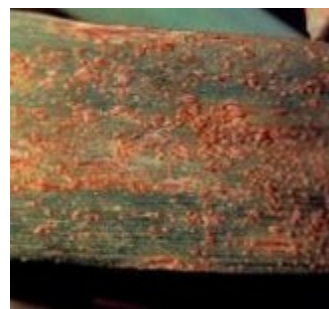

## Rouille sur gazon

Le gazon du terrain de golf privé « Golf pour tous » jaunit et se dessèche. Lorsqu'on regarde de près, on voit que les feuilles sont recouvertes de pustules jaunes orangées.

Dessèchement des feuilles